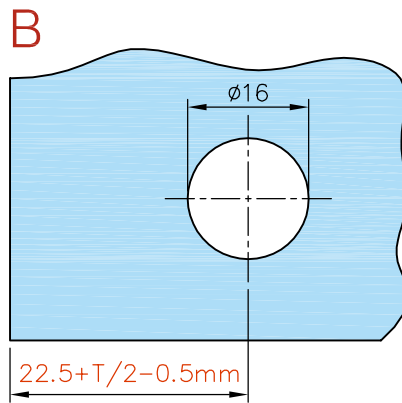

Partition wall system art. 40.4113.090...

304

Glass clamp 90° - glass/glass/glass	Glasklemme 90° - Glas/Glas/Glas	Equerre à 90° - verre/verre/verre	Glasklem 90° - glas/glas/glas
stainless steel	V2A	inox	RVS
...10 polished ...12 satin	...10 poliert ...12 gebürstet	...10 poli ...12 brossé	...10 gepolijst ...12 geborsteld

* drawing shows 8mm glass without PVC seals

glass cutouts