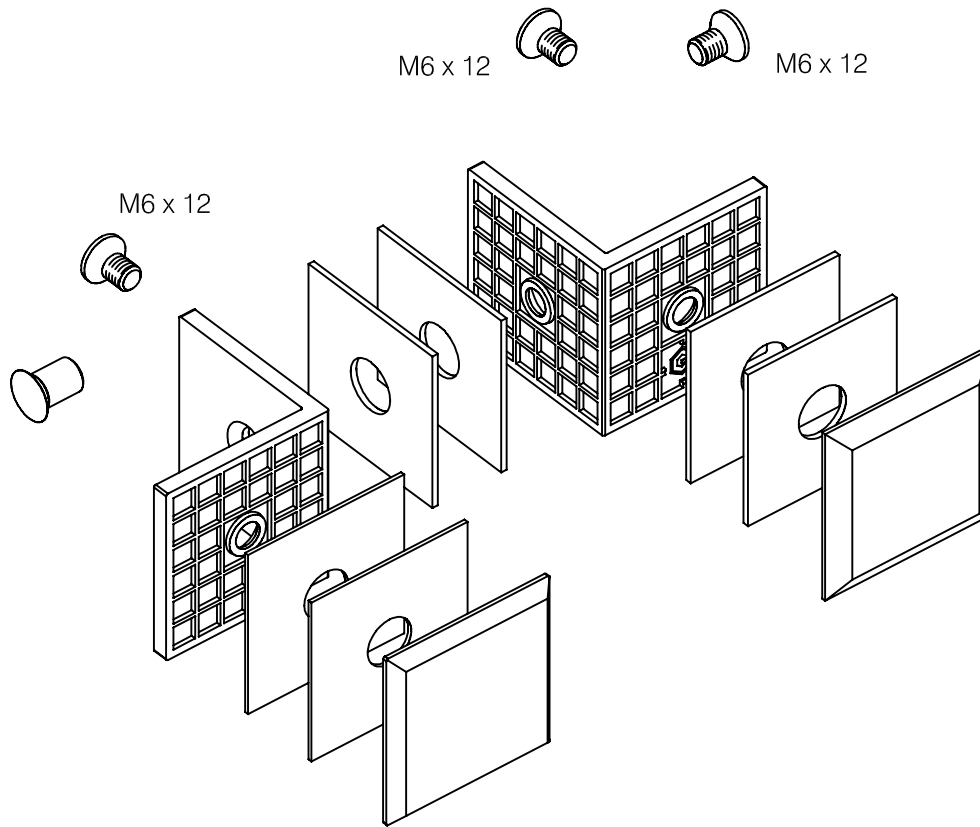

Partition wall system art. 40.4113.090...

304

Glass clamp 90° - glass/glass/glass	Glasklemme 90° - Glas/Glas/Glas	Equerre à 90° - verre/verre/verre	Glasklem 90° - glas/glas/glas
stainless steel	V2A	inox	RVS
...10 polished ...12 satin	...10 poliert ...12 gebürstet	...10 poli ...12 brossé	...10 gepolijst ...12 geborsteld

* drawing shows 8mm glass without PVC seals

glass cutouts