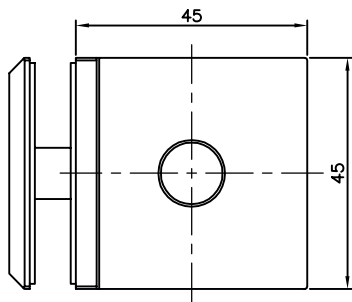

Partition wall system art. 40.4113.090...

304

Glass clamp 90° - glass/glass/glass	Glasklemme 90° - Glas/Glas/Glas	Equerre à 90° - verre/verre/verre	Glasklem 90° - glas/glas/glas
stainless steel	V2A	inox	RVS
...10 polished ...12 satin	...10 poliert ...12 gebürstet	...10 poli ...12 brossé	...10 gepolijst ...12 geborsteld

* drawing shows 8mm glass without PVC seals

glass cutouts