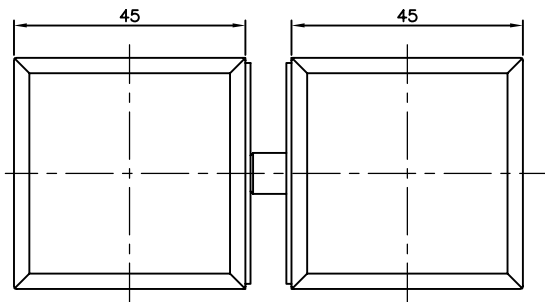

Partition wall system art. 40.4113.090...

304

Glass clamp 90° - glass/glass/glass	Glasklemme 90° - Glas/Glas/Glas	Equerre à 90° - verre/verre/verre	Glasklem 90° - glas/glas/glas
stainless steel	V2A	inox	RVS
...10 polished ...12 satin	...10 poliert ...12 gebürstet	...10 poli ...12 brossé	...10 gepolijst ...12 geborsteld

* drawing shows 8mm glass without PVC seals

glass cutouts