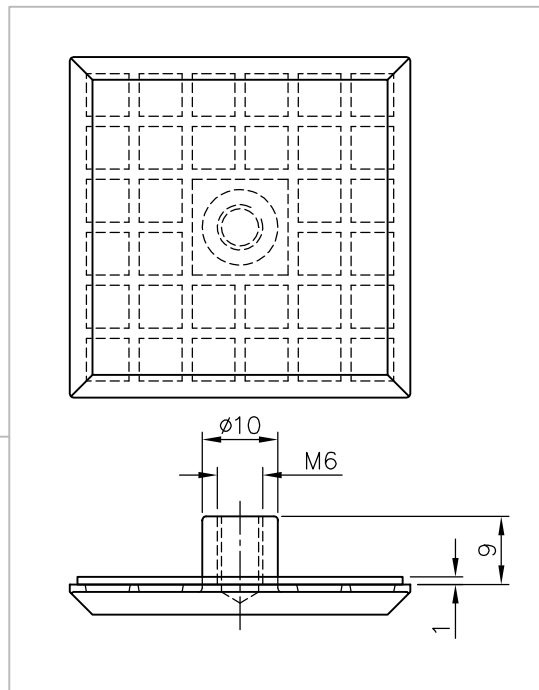

Partition wall system art. 40.4113.090...

304

Glass clamp 90° - glass/glass/glass	Glasklemme 90° - Glas/Glas/Glas	Equerre à 90° - verre/verre/verre	Glasklem 90° - glas/glas/glas
stainless steel	V2A	inox	RVS
...10 polished ...12 satin	...10 poliert ...12 gebürstet	...10 poli ...12 brossé	...10 gepolijst ...12 geborsteld

* drawing shows 8mm glass without PVC seals

glass cutouts