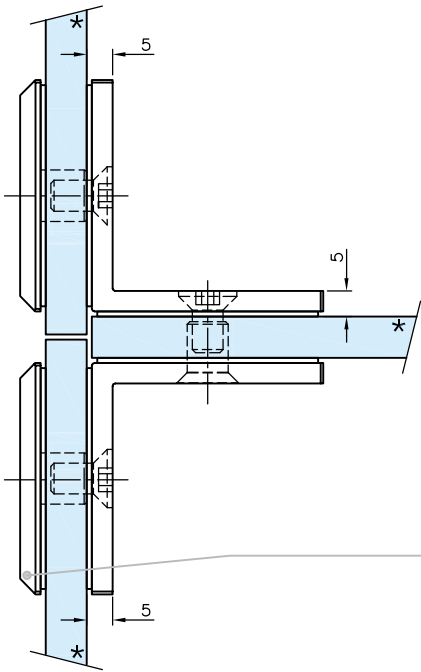

Partition wall system art. 40.4113.090...

304

Glass clamp 90° - glass/glass/glass	Glasklemme 90° - Glas/Glas/Glas	Equerre à 90° - verre/verre/verre	Glasklem 90° - glas/glas/glas
stainless steel	V2A	inox	RVS
...10 polished ...12 satin	...10 poliert ...12 gebürstet	...10 poli ...12 brossé	...10 gepolijst ...12 geborsteld

* drawing shows 8mm glass without PVC seals

glass cutouts