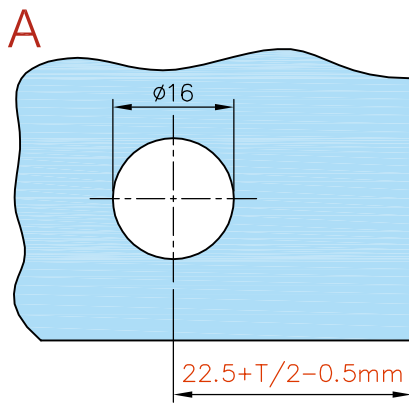

Partition wall system art. 40.4113.090...

304

Glass clamp 90° - glass/glass/glass	Glasklemme 90° - Glas/Glas/Glas	Equerre à 90° - verre/verre/verre	Glasklem 90° - glas/glas/glas
stainless steel	V2A	inox	RVS
...10 polished ...12 satin	...10 poliert ...12 gebürstet	...10 poli ...12 brossé	...10 gepolijst ...12 geborsteld

* drawing shows 8mm glass without PVC seals

glass cutouts