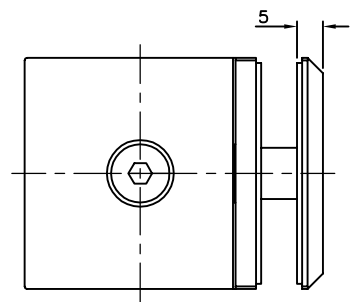

Partition wall system art. 40.4113.090...

304

Glass clamp 90° - glass/glass/glass	Glasklemme 90° - Glas/Glas/Glas	Equerre à 90° - verre/verre/verre	Glasklem 90° - glas/glas/glas
stainless steel	V2A	inox	RVS
...10 polished ...12 satin	...10 poliert ...12 gebürstet	...10 poli ...12 brossé	...10 gepolijst ...12 geborsteld

* drawing shows 8mm glass without PVC seals

glass cutouts