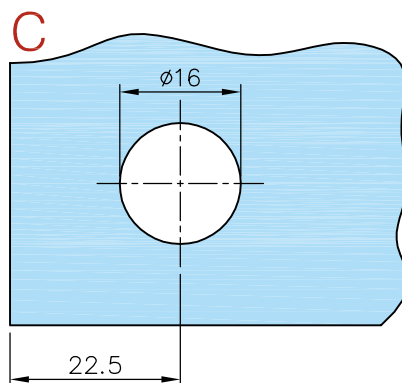

Partition wall system art. 40.4113.090...

304

Glass clamp 90° - glass/glass/glass	Glasklemme 90° - Glas/Glas/Glas	Equerre à 90° - verre/verre/verre	Glasklem 90° - glas/glas/glas
stainless steel	V2A	inox	RVS
...10 polished ...12 satin	...10 poliert ...12 gebürstet	...10 poli ...12 brossé	...10 gepolijst ...12 geborsteld

* drawing shows 8mm glass without PVC seals

glass cutouts